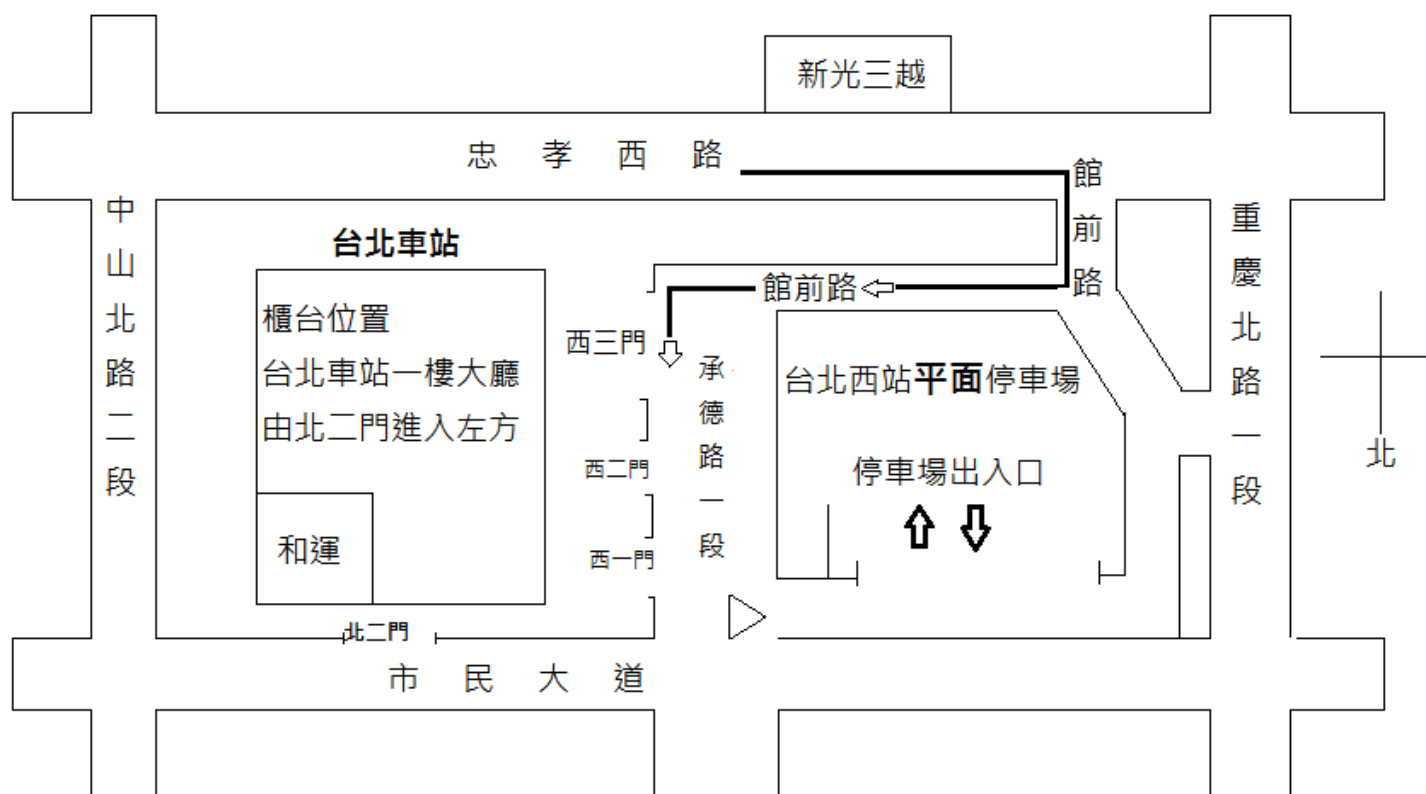

和運租車台北總站還車路線圖

還車請由忠孝西路右轉館前路至

台北車站『西三門』靠邊停車

(如附圖所示),

打電話給服務專員就會至西三門收車,如有問題,歡迎來電!

和運租車 台北總站

電話：(02)2375-6000